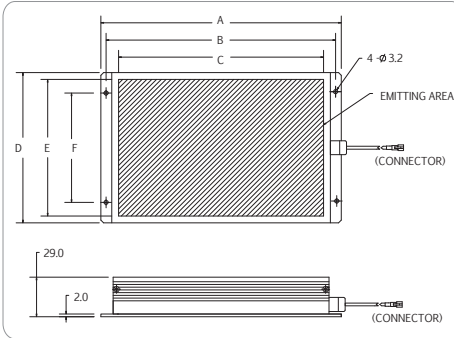

### Technical Specification:

- Color Red
- 24V DC Input Power
- Continuous and Strobe Applications
- Compact Size
- Lighting Cable 500mm

### Customize Lighting:

- Customize Sizes, Mounting requirements
- Color and Voltage Available
- Consult Technical Sales for More Information

Model	Dimensions [MM]						Color	Voltage / Watt	Current
	A	B	C	D	E	F			
BHLX2-00-120X180-X-X	206	198	180	128	120	100	●	24V / 19.44W	810mA
BHLX2-00-120X240-X-X	266	258	240	128	120	100	●	24V / 25.92W	1080mA
BHLX2-00-120X300-X-X	326	318	300	128	120	100	●	24V / 32.40W	1350mA
BHLX2-00-120X360-X-X	386	378	360	128	120	100	●	24V / 38.88W	1620mA
BHLX2-00-180X180-X-X	206	198	180	188	180	160	●	24V / 29.16W	1215mA
BHLX2-00-180X240-X-X	266	258	240	188	180	160	●	24V / 38.88W	1620mA
BHLX2-00-180X300-X-X	326	318	300	188	180	160	●	24V / 48.60W	2025mA
BHLX2-00-180X360-X-X	386	378	360	188	180	160	●	24V / 58.32W	2430mA
BHLX2-00-240X240-X-X	266	258	240	248	240	200	●	24V / 51.84W	2160mA
BHLX2-00-240X300-X-X	326	318	300	248	240	200	●	24V / 64.80W	2700mA
BHLX2-00-240X360-X-X	386	378	360	248	240	200	●	24V / 77.76W	3240mA
BHLX2-00-300X300-X-X	326	318	300	308	300	260	●	24V / 81.00W	3375mA
BHLX2-00-300X360-X-X	386	378	360	308	300	260	●	24V / 97.20W	4050mA
BHLX2-00-360X360-X-X	386	378	360	368	360	300	●	24V / 116.64W	4860mA